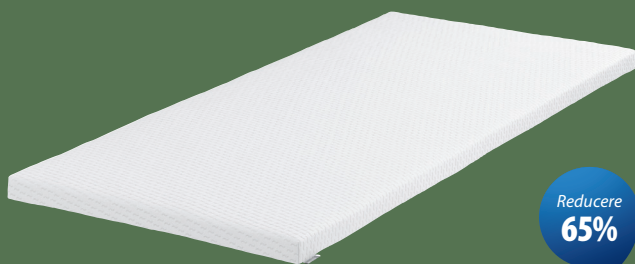

Reducere
65%

80x200 cm
700 lei

WELLPUR
FRYA TOPPER

Saltea de 4,5 cm grosime, cu nucleu din spumă cu memorie AIR. Spuma cu memorie AIR se mulează rapid și precis pe conturul corpului, chiar și într-un mediu de somn răcoros. Husă lavabilă. 80x200 cm
1999lei