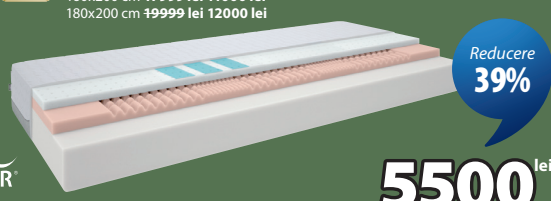

PLUS
CONFORT & CALITATE

90x200 cm **2499 lei 1250 lei**
120x200 cm **3499 lei 1750 lei**
140x200 cm **3999 lei 2000 lei**
160x200 cm **4499 lei 2250 lei**

DREAMZONE™

KVISTEN TOPPER

Saltea cu grosime de 7 cm, cu nucleu din spumă cu memorie care înlătură tensiunea musculară și se mulează perfect pe conturul corpului. Salteaua este împărțită în 7 zone de confort, oferind un sprijin unic, corect din punct de vedere ergonomic. Husă lavabilă din 100% poliester (54% reciclat) cu căptușeală moale și groasă. Husa este tratată cu un strat de catiflare de aloe vera. 80x200 cm **2299 lei**

GOLD
CALITATE SUPERIOARĂ

25
ANI GARANȚIE GRATUITĂ

90x200 cm **10999 lei 4000 lei**
140x200 cm **16999 lei 6000 lei**
160x200 cm **18999 lei 6500 lei**
180x200 cm **20999 lei 7500 lei**

DREAMZONE™

DUGLA SALTEA ARCURI

Saltea cu fermitate tare, concepută pentru a oferi suport și confort pe tot parcursul nopții. Saltelele cu arcuri urmăresc mișcările corpului, ceea ce facilitează mișcarea liberă și urcarea sau coborârea din pat. Nucleul cu arcuri Pocket oferă un suport profund, astfel încât să te poți bucura de un somn odihnitor. 80x200 cm **9999 lei**

GOLD
CALITATE SUPERIOARĂ

25
ANI GARANȚIE GRATUITĂ

90x200 cm **9999 lei 6000 lei**
140x200 cm **15999 lei 9500 lei**
160x200 cm **17999 lei 11000 lei**
180x200 cm **19999 lei 12000 lei**

WELLPUR™

HOVDA SALTEA DIN SPUMĂ